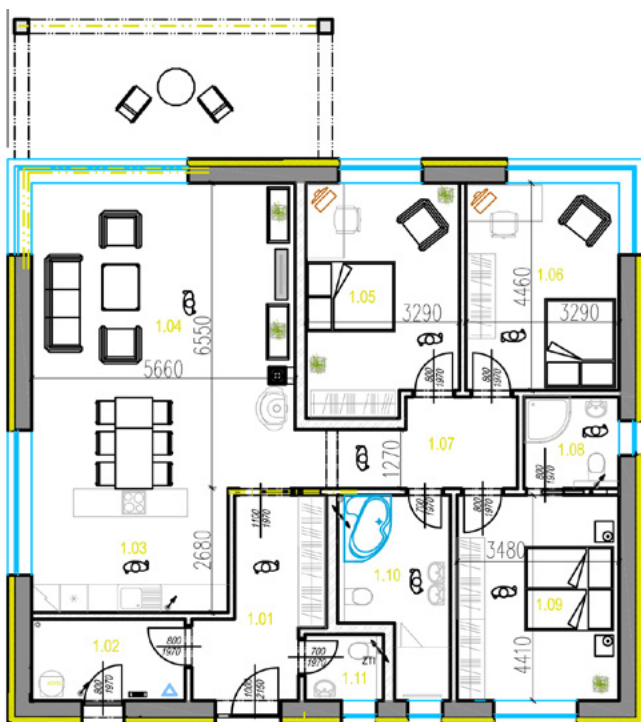

Typový dům - Zahořany u Berouna

# MEADOW VIEW 235/11

7 901 190 Kč (vč. DPH)

Bungalov 4+kk s užitnou plochou 123,49 m<sup>2</sup> na pozemku 557 m<sup>2</sup>

Číslo	Název místnosti	Roz. m <sup>2</sup>
1.01	ZÁDVEŘÍ	9,36
1.02	TECHNICKÁ MÍSTNOST	5,77
1.03	KUCHYŇĚ	16,53
1.04	OBÝVACÍ POKOJ + JÍDELNA	30,00
1.05	POKOJ I	15,87
1.06	POKOJ II	14,66
1.07	CHODBA	9,58
1.08	KOUPELNA + WC	4,00
1.09	LOŽNICE	15,35
1.10	KOUPELNA + WC	8,57
1.11	WC	2,40