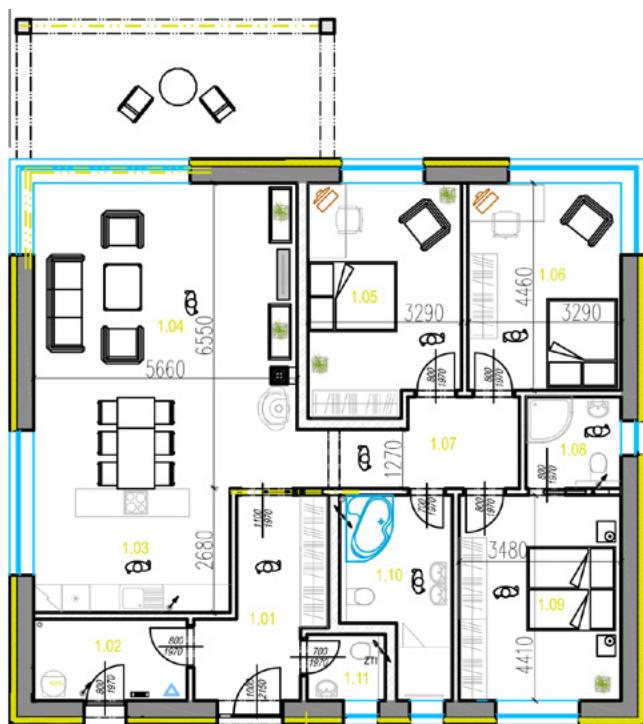

Typový dům - Zahořany u Berouna

# MEADOW VIEW 235/14

8 563 834 Kč (vč. DPH)

Bungalov 4+kk s užitnou plochou 123,49 m<sup>2</sup> na pozemku 627 m<sup>2</sup>

Číslo	Název místnosti	Roz. m <sup>2</sup>
1.01	ZÁDVEŘÍ	9,36
1.02	TECHNICKÁ MÍSTNOST	5,77
1.03	KUCHYŇĚ	16,53
1.04	OBÝVACÍ POKOJ + JÍDELNA	30,00
1.05	POKOJ I	15,87
1.06	POKOJ II	14,66
1.07	CHODBA	9,58
1.08	KOUPELNA + WC	4,00
1.09	LOŽNICE	15,35
1.10	KOUPELNA + WC	8,57
1.11	WC	2,40