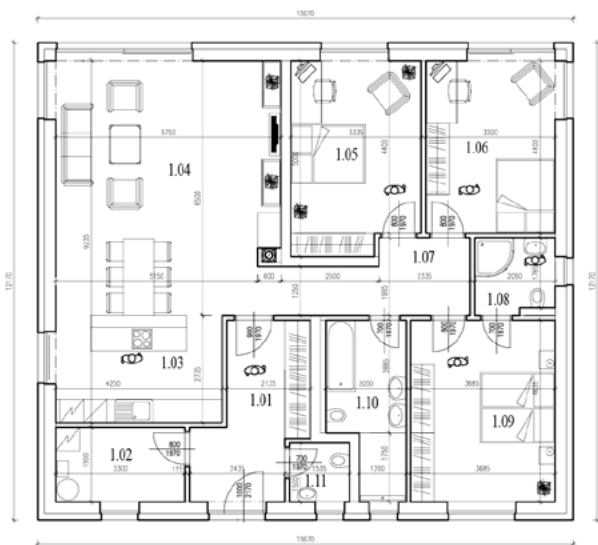

Typenhaus - ZAHOŘANY BEI BEROUN

MEADOW VIEW 235/15

11 290 000 CZK (inkl. MwSt)

Bungalow, 4 Zimmer, mit offener Küche, Gesamtnutzfläche 167 m² auf einer Parzelle von bis zu 748 m²

#	Zimmer	Wohnfläche, m ²
1,01	EINGANG	9,36
1,02	HAUSWIRTSCHAFTSRAUM	5,77
1,03	KÜCHE	16,53
1,04	WOHNZIMMER + ESSBEREICH	30,00
1,05	I. ZIMMER	15,87
1,06	II. ZIMMER	14,66
1,07	HAUSFLUR	9,58
1,08	BADEZIMMER	4,00
1,09	SCHLAFZIMMER	15,35
1,10	BADEZIMMER	8,57
1,11	KLEINES BADEZIMMER	2,40