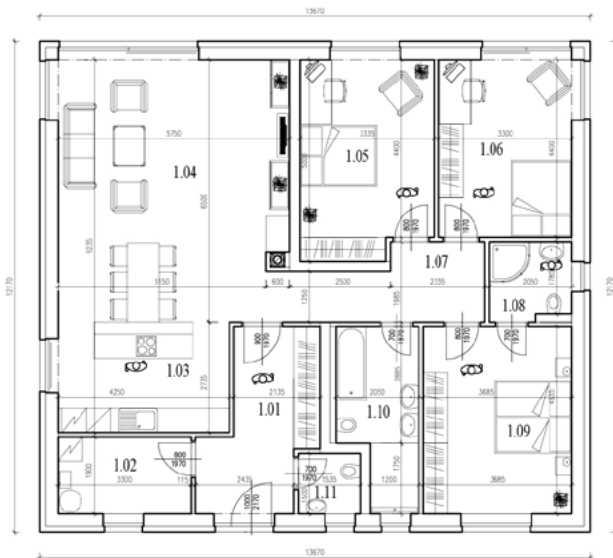

Типовой дом - Загоржаны возле Бероун

MEADOW VIEW 235/15

11 290 000 CZK (включая НДС)

Одноэтажный дом, 4 комнаты, в т.ч. кухня, совмещённая с гостиной, полезная площадь 167 м² на земельном участке площадью до 748 м²

Номер	Помещение	Площадь, м ²
1.01	ПРИХОЖАЯ	9,36
1.02	ТЕХНИЧЕСКОЕ ПОМЕЩЕНИЕ	5,77
1.03	КУХНЯ	16,53
1.04	ГОСТИНАЯ + СТОЛОВАЯ	30,00
1.05	КОМНАТА I	15,87
1.06	КОМНАТА II	14,66
1.07	КОРИДОР	9,58
1.08	СОВМЕЩЕННЫЙ САМУЗЕЛ	4,00
1.09	СПАЛЬНЯ	15,35
1.10	ВАННАЯ + САМУЗЕЛ	8,57
1.11	САМУЗЕЛ	2,40