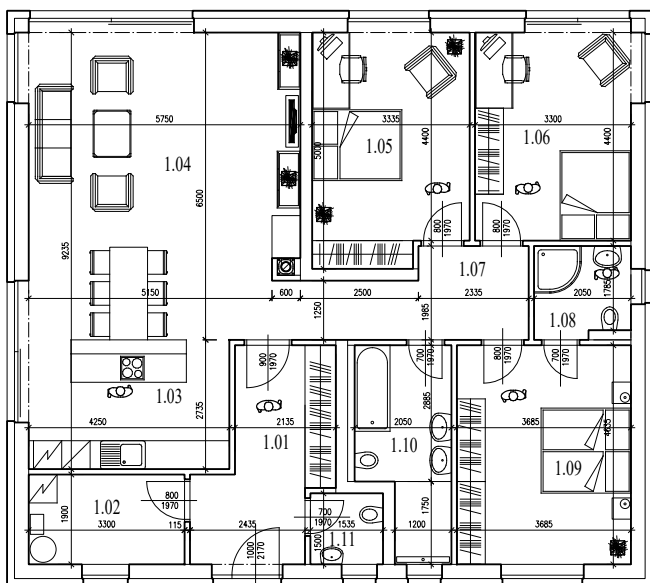

Typový dům - Zahořany u Berouna

MEADOW VIEW 235/15

9 184 134 Kč (vč. DPH)

Bungalov 4+kk s užitnou plochou 123.49 m² na pozemku 748 m²

| Číslo | Název místnosti | Roz. m ² |
|-------|-------------------------|---------------------|
| 1.01 | ZÁDVEŘÍ | 9,36 |
| 1.02 | TECHNICKÁ MÍSTNOST | 5,77 |
| 1.03 | KUCHYNĚ | 16,53 |
| 1.04 | OBÝVACÍ POKOJ + JÍDELNA | 30,00 |
| 1.05 | POKOJ I | 15,87 |
| 1.06 | POKOJ II | 14,66 |
| 1.07 | CHODBA | 9,58 |
| 1.08 | KOUPELNA + WC | 4,00 |
| 1.09 | LOŽNICE | 15,35 |
| 1.10 | KOUPELNA + WC | 8,57 |
| 1.11 | WC | 2,40 |