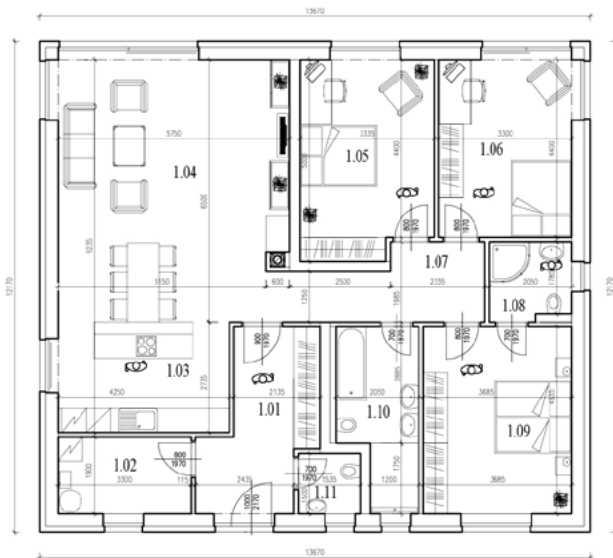

Typový dům - Zahořany u Berouna

MEADOW VIEW 235/15

11 290 000 Kč (vč. DPH)

bungalov 4+kk s užitnou plochou 167 m² na pozemku 748 m²

Číslo	Název místnosti	Roz. m ²
1.01	ZÁDVEŘÍ	9,36
1.02	TECHNICKÁ MÍSTNOST	5,77
1.03	KUCHYNĚ	16,53
1.04	OBÝVACÍ POKOJ + JÍDELNA	30,00
1.05	POKOJ I	15,87
1.06	POKOJ II	14,66
1.07	CHODBA	9,58
1.08	KOUPELNA + WC	4,00
1.09	LOŽNICE	15,35
1.10	KOUPELNA + WC	8,57
1.11	WC	2,40