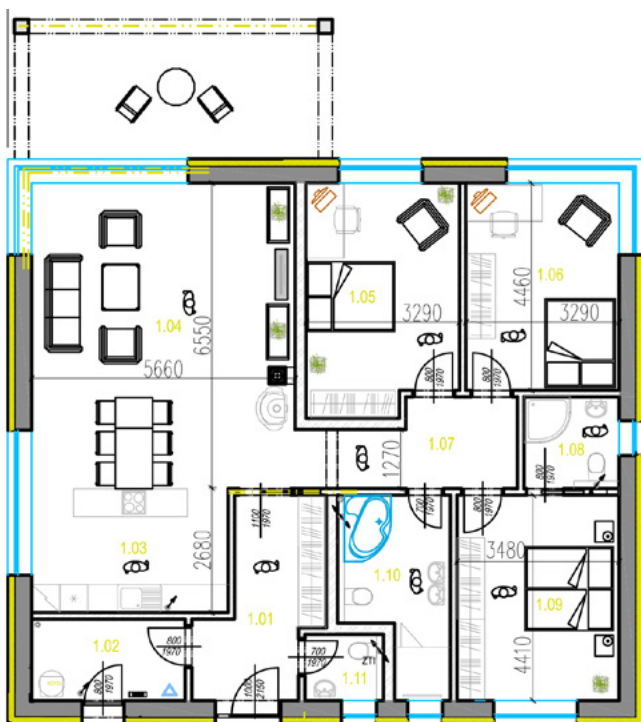

Typový dům - Zahořany u Berouna

MEADOW VIEW 235/23

8 679 567 Kč (vč. DPH)

Bungalov 4+kk s užitnou plochou 123.49 m² na pozemku 722 m²

Číslo	Název místnosti	Roz. m ²
1.01	ZÁDVEŘÍ	9,36
1.02	TECHNICKÁ MÍSTNOST	5,77
1.03	KUCHYNĚ	16,53
1.04	OBÝVACÍ POKOJ + JÍDELNA	30,00
1.05	POKOJ I	15,87
1.06	POKOJ II	14,66
1.07	CHODBA	9,58
1.08	KOUPELNA + WC	4,00
1.09	LOŽNICE	15,35
1.10	KOUPELNA + WC	8,57
1.11	WC	2,40