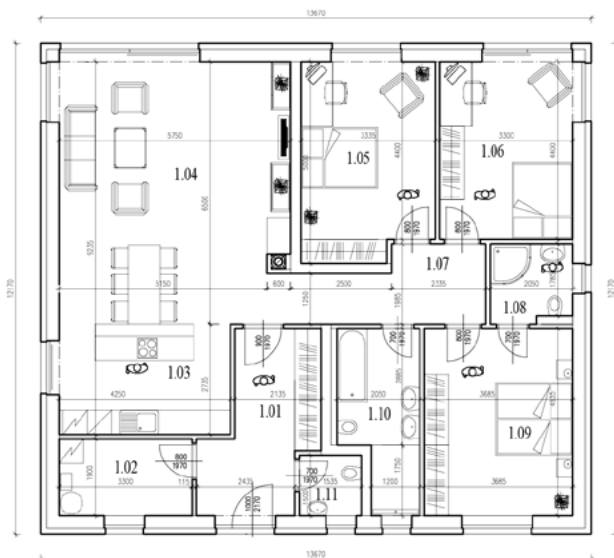

Typový dům - Zahořany u Berouna

MEADOW VIEW 235/23

9 865 000 Kč (vč. DPH)

Bungalov 4+kk s užitnou plochou 123.49 m² na pozemku 722 m²

Číslo	Název místnosti	Roz. m ²
1.01	ZÁDVEŘÍ	9,36
1.02	TECHNICKÁ MÍSTNOST	5,77
1.03	KUCHYNĚ	16,53
1.04	OBÝVACÍ POKOJ + JÍDELNA	30,00
1.05	POKOJ I	15,87
1.06	POKOJ II	14,66
1.07	CHODBA	9,58
1.08	KOUPELNA + WC	4,00
1.09	LOŽNICE	15,35
1.10	KOUPELNA + WC	8,57
1.11	WC	2,40