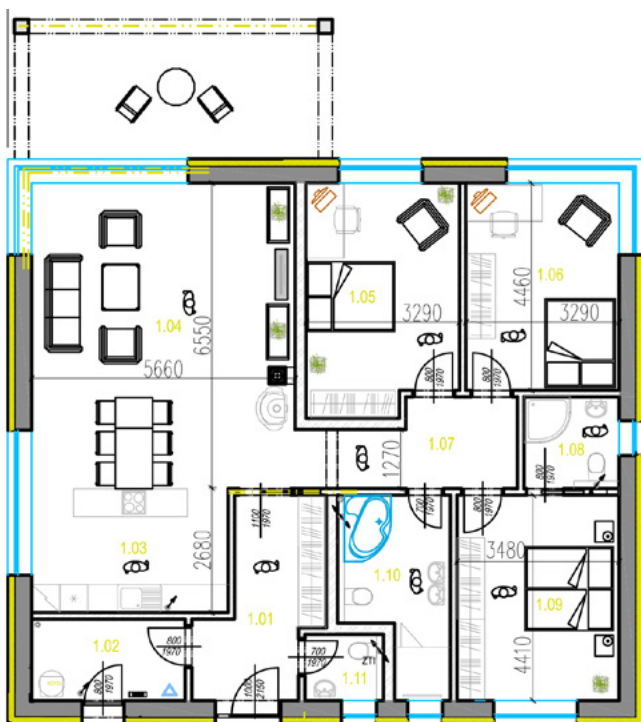

Typový dům - Zahořany u Berouna

MEADOW VIEW 235/25

7 830 000 Kč (vč. DPH)

Bungalov 4+kk s užitnou plochou 123.49 m² na pozemku 602 m²

Číslo	Název místnosti	Roz. m ²
1.01	ZÁDVEŘÍ	9,36
1.02	TECHNICKÁ MÍSTNOST	5,77
1.03	KUCHYNĚ	16,53
1.04	OBÝVACÍ POKOJ + JÍDELNA	30,00
1.05	POKOJ I	15,87
1.06	POKOJ II	14,66
1.07	CHODBA	9,58
1.08	KOUPELNA + WC	4,00
1.09	LOŽNICE	15,35
1.10	KOUPELNA + WC	8,57
1.11	WC	2,40