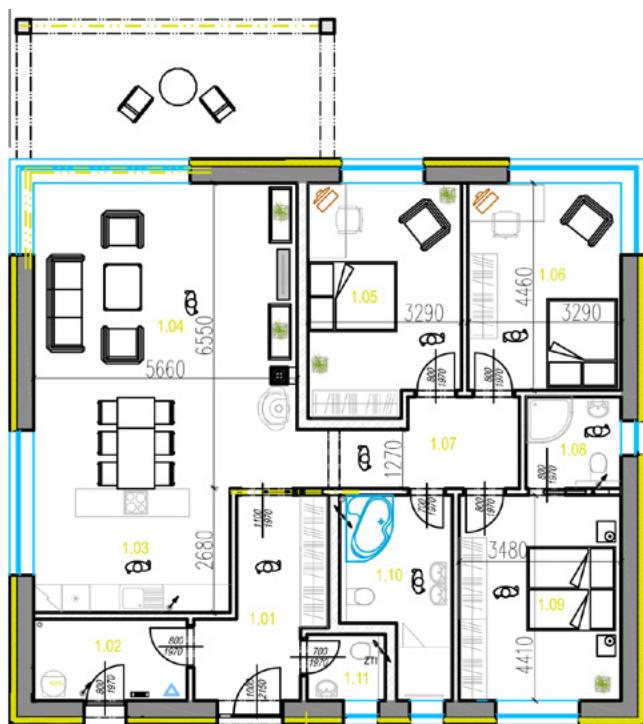

Typový dům - Zahořany u Berouna

# MEADOW VIEW 235/26

8 755 712 Kč (vč. DPH)

Bungalov 4+kk s užitnou plochou 123.49 m<sup>2</sup> na pozemku 775 m<sup>2</sup>

Číslo	Název místnosti	Roz. m <sup>2</sup>
1.01	ZÁDVEŘÍ	9,36
1.02	TECHNICKÁ MÍSTNOST	5,77
1.03	KUCHYNĚ	16,53
1.04	OBÝVACÍ POKOJ + JÍDELNA	30,00
1.05	POKOJ I	15,87
1.06	POKOJ II	14,66
1.07	CHODBA	9,58
1.08	KOUPELNA + WC	4,00
1.09	LOŽNICE	15,35
1.10	KOUPELNA + WC	8,57
1.11	WC	2,40