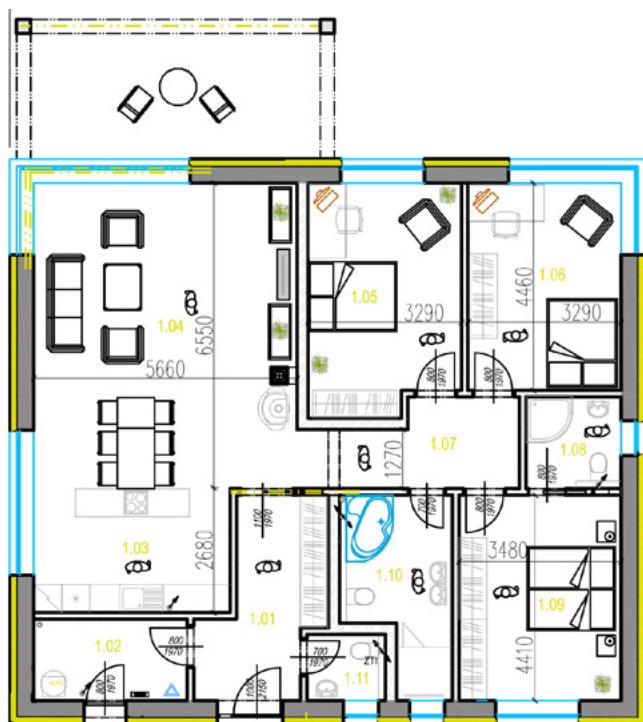

Typový dům - Zahořany u Berouna

MEADOW VIEW 235/27

8 709 183 Kč (vč. DPH)

Bungalov 4+kk s užitnou plochou 123.49 m² na pozemku 761 m²

Číslo	Název místnosti	Roz. m ²
1.01	ZÁDVEŘÍ	9,36
1.02	TECHNICKÁ MÍSTNOST	5,77
1.03	KUCHYŇĚ	16,53
1.04	OBÝVACÍ POKOJ + JÍDELNA	30,00
1.05	POKOJ I	15,87
1.06	POKOJ II	14,66
1.07	CHODBA	9,58
1.08	KOUPELNA + WC	4,00
1.09	LOŽNICE	15,35
1.10	KOUPELNA + WC	8,57
1.11	WC	2,40