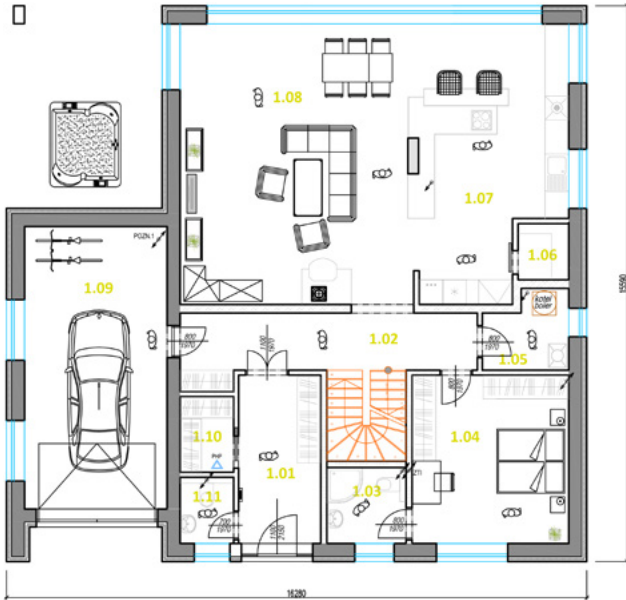

Типовой дом - Загоржаны возле Бероун

SKY LINE 235/29

24 550 000 CZK (включая НДС)

Двухэтажный дом, **5 комнат**, в т.ч. кухня, совмещённая с гостиной, полезная площадь **288,67 м²** на земельном участке площадью до **1 124 м²**

1-Й ЭТАЖ

Номер	Помещение	Площадь, м ²
1.01	ПРИХОЖАЯ	10,88
1.02	КОРИДОР	13,36
1.03	СОВМЕЩЕННЫЙ САМУЗЕЛ	4,83
1.04	СПАЛЬНЯ	20,74
1.05	ТЕХНИЧЕСКОЕ ПОМЕЩЕНИЕ	4,8
1.06	КЛАДОВАЯ	2,24
1.07	КУХНЯ	30,272
1.08	ГОСТИНАЯ	51,61
1.09	ГАРАЖ	32,32
1.10	ГАРДЕРОБНАЯ	3,18
1.11	САМУЗЕЛ	2,79

2-Й ЭТАЖ

Номер	Помещение	Площадь, м ²
2.01	ХОЛЛ	15,45
2.02	ГАРДЕРОБНАЯ	3,31
2.03	СОВМЕЩЕННЫЙ САМУЗЕЛ	19,36
2.04	САУНА	4,74
2.05	СПАЛЬНЯ	18,63
2.06	ГАРДЕРОБНАЯ	3,7
2.07	СПАЛЬНЯ	23
2.08	СПАЛЬНЯ	23,55