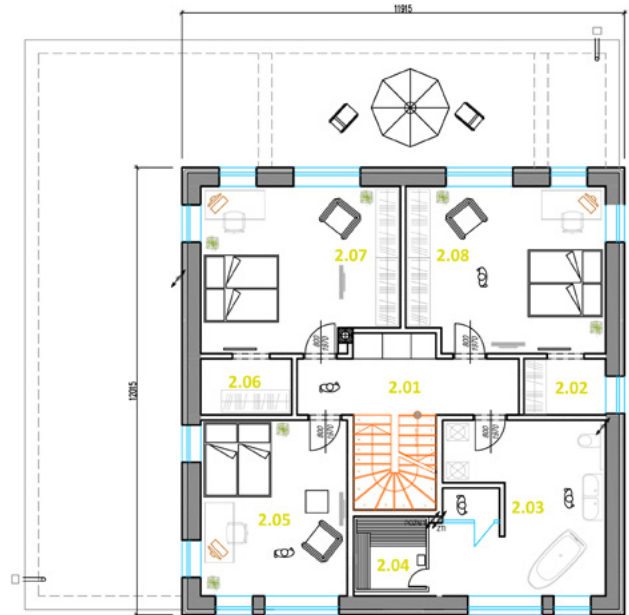

Типовой дом - Загоржаны возле Бероун

SKY LINE 235/29

24 550 000 CZK (включая НДС)

Двухэтажный дом, **5 комнат**, в т.ч. кухня, совмещённая с гостиной, полезная площадь **288,67 м²** на земельном участке площадью до **1 124 м²**

1-Й ЭТАЖ

Номер	Помещение	Площадь, м ²
1.01	ПРИХОЖАЯ	10,88
1.02	КОРИДОР	13,36
1.03	СОВМЕЩЕННЫЙ САМУЗЕЛ	4,83
1.04	СПАЛЬНЯ	20,74
1.05	ТЕХНИЧЕСКОЕ ПОМЕЩЕНИЕ	4,8
1.06	КЛАДОВАЯ	2,24
1.07	КУХНЯ	30,272
1.08	ГОСТИНАЯ	51,61
1.09	ГАРАЖ	32,32
1.10	ГАРДЕРОБНАЯ	3,18
1.11	САМУЗЕЛ	2,79

2-Й ЭТАЖ

Номер	Помещение	Площадь, м ²
2.01	ХОЛЛ	15,45
2.02	ГАРДЕРОБНАЯ	3,31
2.03	СОВМЕЩЕННЫЙ САМУЗЕЛ	19,36
2.04	САУНА	4,74
2.05	СПАЛЬНЯ	18,63
2.06	ГАРДЕРОБНАЯ	3,7
2.07	СПАЛЬНЯ	23
2.08	СПАЛЬНЯ	23,55