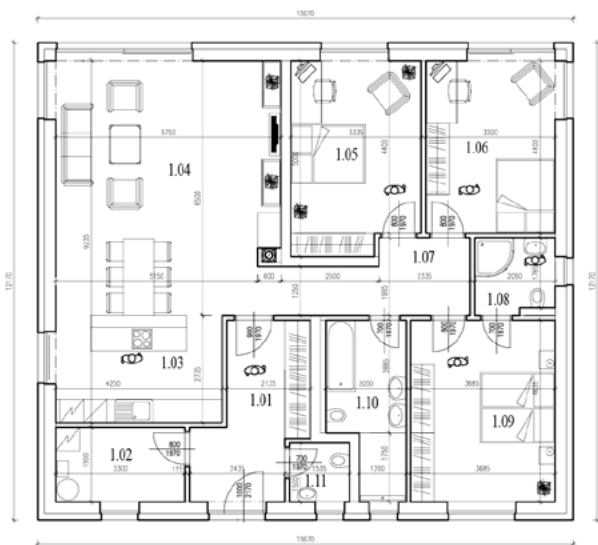

Typenhaus - ZAHOŘANY BEI BEROUN

MEADOW VIEW 235/13

12 600 000 CZK (inkl. MwSt)

Bungalow, 4 Zimmer, mit offener Küche, Gesamtnutzfläche 123,49 m² auf einer Parzelle von bis zu 583 m²

#	Zimmer	Wohnfläche, m ²
1,01	EINGANG	9,36
1,02	HAUSWIRTSCHAFTSRAUM	5,77
1,03	KÜCHE	16,53
1,04	WOHNZIMMER + ESSBEREICH	30,00
1,05	I. ZIMMER	15,87
1,06	II. ZIMMER	14,66
1,07	HAUSFLUR	9,58
1,08	BADEZIMMER	4,00
1,09	SCHLAFZIMMER	15,35
1,10	BADEZIMMER	8,57
1,11	KLEINES BADEZIMMER	2,40