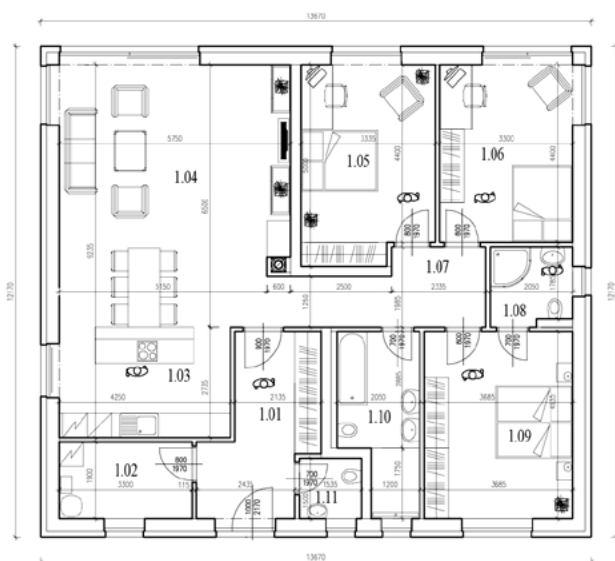

Typový dům - Zahořany u Berouna

MEADOW VIEW 235/13

12 600 000 Kč (vč. DPH)

Bungalov 4+kk s užitnou plochou 123,49 m² na pozemku 583 m²

Číslo	Název místnosti	Roz. m ²
1.01	ZÁDVEŘÍ	9,36
1.02	TECHNICKÁ MÍSTNOST	5,77
1.03	KUCHYNĚ	16,53
1.04	OBÝVACÍ POKOJ + JÍDELNA	30,00
1.05	POKOJ I	15,87
1.06	POKOJ II	14,66
1.07	CHODBA	9,58
1.08	KOUPELNA + WC	4,00
1.09	LOŽNICE	15,35
1.10	KOUPELNA + WC	8,57
1.11	WC	2,40