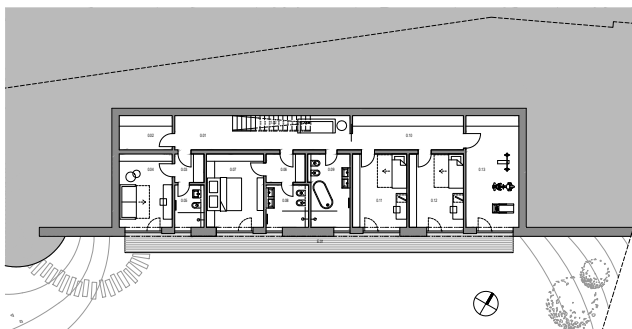

Typenhaus - ZAHOŘANY BEI BEROUN

SKY LINE PANORAMIC 235/29

29 890 800 CZK (inkl. MwSt)

Zweistöckiges Haus **6 Zimmer** mit einer Nutzfläche von **324 m²** auf einem Grundstück von **1.124 m²**.

ERSTER STOCK		
#	Zimmer	m ²
0.01	TREPPENHALLE	21.6
0.02	TECHNISCHER HINTERGRUND	6.8
0.03	GARDEROBE	3.4
0.04	ARBEITSHAUS / SCHLAFZIMMER GASTGEBER	15.1
0.05	BAD	4.4
0.06	GARDEROBE	4.4
0.07	ELTERN-SCHLAFZIMMER	16.2
0.08	BAD	6.5
0.09	BAD	10.8
0.10	GARDEROBE	14.9
0.11	SCHLAFZIMMER	15.5
0.12	SCHLAFZIMMER	15.5
0.13	FITNESS	22.8
GESAMT		178.8
E.01	TERRASSE	27.9

ZWEITER STOCK		
#	Zimmer	m ²
0.01	EINGANGSHALLE	16.2
0.02	TREPPE	4.4
0.03	WOHNZIMMER MIT KÜCHE	76.7
0.04	TOILETTE	2.2
0.05	GARAGE	46.4
GESAMT		144.8
E.02	TERRASSE	20.9
E.03	TERRASSE	18.6