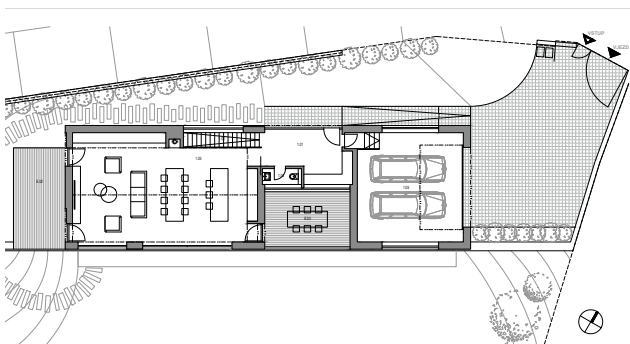

Typenhaus - ZAHOŘANY BEI BEROUN

SKY LINE PANORAMIC 235/29

29 890 800 CZK (inkl. MwSt)

Zweistöckiges Haus **6 Zimmer** mit einer Nutzfläche von **324 m²** auf einem Grundstück von **1.124 m²**.

ERSTER STOCK		
#	Zimmer	m ²
0.01	TREPPENHALLE	21.6
0.02	TECHNISCHER HINTERGRUND	6.8
0.03	GARDEROBE	3.4
0.04	ARBEITSHAUS / SCHLAFZIMMER GASTGEBER	15.1
0.05	BAD	4.4
0.06	GARDEROBE	4.4
0.07	ELTERN-SCHLAFZIMMER	16.2
0.08	BAD	6.5
0.09	BAD	10.8
0.10	GARDEROBE	14.9
0.11	SCHLAFZIMMER	15.5
0.12	SCHLAFZIMMER	15.5
0.13	FITNESS	22.8
GESAMT		178.8
E.01	TERRASSE	27.9

ZWEITER STOCK		
#	Zimmer	m ²
0.01	EINGANGSHALLE	16.2
0.02	TREPPE	4.4
0.03	WOHNZIMMER MIT KÜCHE	76.7
0.04	TOILETTE	2.2
0.05	GARAGE	46.4
GESAMT		144.8
E.02	TERRASSE	20.9
E.03	TERRASSE	18.6