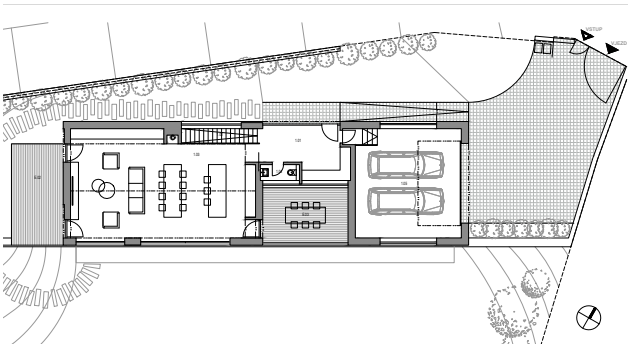

Типовой дом - Загоржаны возле Бероун

SKY LINE PANORAMIC 235/29

29 890 800 CZK (включая НДС)

Двухэтажный дом на **6 комнат** полезной площадью **324 м²** на участке **1124 м²**.

1-Й ЭТАЖ		
Номер	Помещение	м ²
0.01	ЛЕСТНИЧНЫЙ ЗАЛ	21.6
0.02	ТЕХНИЧЕСКОЕ ОБРАЗОВАНИЕ	6.8
0.03	ГАРДЕРОБ	3.4
0.04	РАБОЧИЙ ДОМ / СПАЛЬНЯ ХОЗЯИН	15.1
0.05	ВАННАЯ КОМНАТА	4.4
0.06	ГАРДЕРОБ	4.4
0.07	РОДИТЕЛЬСКАЯ СПАЛЬНЯ	16.2
0.08	ВАННАЯ КОМНАТА	6.5
0.09	ВАННАЯ КОМНАТА	10.8
0.10	ГАРДЕРОБ	14.9
0.11	СПАЛЬНЯЯ КОМНАТА	15.5
0.12	СПАЛЬНЯЯ КОМНАТА	15.5
0.13	ФИТНЕС	22.8
ВСЕГО		178.8
E.01	ТЕРРАСА	27.9

2-Й ЭТАЖ		
Номер	Помещение	м ²
0.01	ВЕСТИБЮЛЬ	16.2
0.02	ЛЕСТНИЦА	4.4
0.03	ГОСТИНАЯ С КУХНЕЙ	76.7
0.04	Туалет	2.2
0.05	ГАРАЖ	46.4
ВСЕГО		144.8
E.02	ТЕРРАСА	20.9
E.03	ТЕРРАСА	18.6