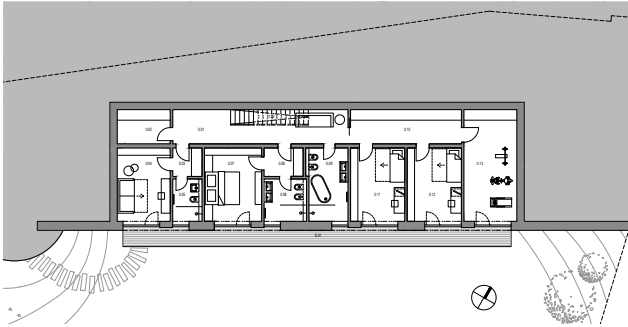

Типовой дом - Загоржаны возле Бероун

SKY LINE PANORAMIC 235/29

29 890 800 CZK (включая НДС)

Двухэтажный дом на **6 комнат** полезной площадью **324 м²** на участке **1124 м²**.

1-Й ЭТАЖ		
Номер	Помещение	м ²
0.01	ЛЕСТНИЧНЫЙ ЗАЛ	21.6
0.02	ТЕХНИЧЕСКОЕ ОБРАЗОВАНИЕ	6.8
0.03	ГАРДЕРОБ	3.4
0.04	РАБОЧИЙ ДОМ / СПАЛЬНЯ ХОЗЯИН	15.1
0.05	ВАННАЯ КОМНАТА	4.4
0.06	ГАРДЕРОБ	4.4
0.07	РОДИТЕЛЬСКАЯ СПАЛЬНЯ	16.2
0.08	ВАННАЯ КОМНАТА	6.5
0.09	ВАННАЯ КОМНАТА	10.8
0.10	ГАРДЕРОБ	14.9
0.11	СПАЛЬНЯЯ КОМНАТА	15.5
0.12	СПАЛЬНЯЯ КОМНАТА	15.5
0.13	ФИТНЕС	22.8
ВСЕГО		178.8
E.01	ТЕРРАСА	27.9

2-Й ЭТАЖ		
Номер	Помещение	м ²
0.01	ВЕСТИБЮЛЬ	16.2
0.02	ЛЕСТНИЦА	4.4
0.03	ГОСТИНАЯ С КУХНЕЙ	76.7
0.04	Туалет	2.2
0.05	ГАРАЖ	46.4
ВСЕГО		144.8
E.02	ТЕРРАСА	20.9
E.03	ТЕРРАСА	18.6