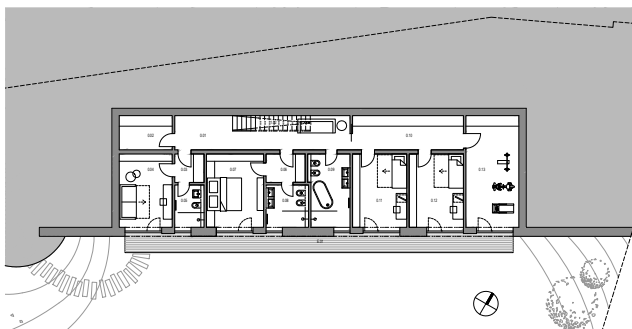

Typový dům - Zahořany u Berouna

SKY LINE PANORAMIC 235/29

29 890.800 Kč (vč. DPH)

Patrový dům 6+kk s užitnou plochou 324 m² na pozemku 1 124 m².

LEGENDA MÍSTNOSTÍ 1. NP

Číslo	Název místnosti	Roz. m ²
0.01	VSTUPNÍ HALA	16.2
0.02	SCHODIŠTĚ	4.4
0.03	OBÝVACÍ MÍSTNOST S KUCHYNÍ	76.7
0.04	WC	2.2
0.05	GARÁŽ	46.4
CELKEM		144.8
E.02	TERASA	20.9
E.03	TERASA	18.6

LEGENDA MÍSTNOSTÍ 1. PP

Číslo	Název místnosti	Roz. m ²
0.01	SCHODIŠŤOVÁ HALA	21.6
0.02	TECHNICKÉ ZÁZEMÍ	6.8
0.03	ŠATNA	3.4
0.04	PRACOVNA / LOŽNICE HOST	15.1
0.05	KOUPELNA	4.4
0.06	ŠATNA	4.4
0.07	LOŽNICE RODIČE	16.2
0.08	KOUPELNA	6.5
0.09	KOUPELNA	10.8
0.10	ŠATNA	14.9
0.11	LOŽNICE	15.5
0.12	LOŽNICE	15.5
0.13	FITNESS	22.8
CELKEM		178.8
E.01	TERASA	27.9