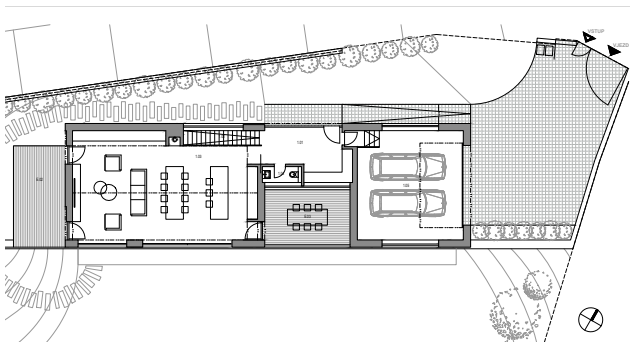

Typový dům - Zahořany u Berouna

SKY LINE PANORAMIC 235/29

29 890.800 Kč (vč. DPH)

Patrový dům 6+kk s užitnou plochou 324 m² na pozemku 1 124 m².

LEGENDA MÍSTNOSTÍ 1. NP

Číslo	Název místnosti	Roz. m ²
0.01	VSTUPNÍ HALA	16.2
0.02	SCHODIŠTĚ	4.4
0.03	OBÝVACÍ MÍSTNOST S KUCHYNÍ	76.7
0.04	WC	2.2
0.05	GARÁŽ	46.4
CELKEM		144.8
E.02	TERASA	20.9
E.03	TERASA	18.6

LEGENDA MÍSTNOSTÍ 1. PP

Číslo	Název místnosti	Roz. m ²
0.01	SCHODIŠŤOVÁ HALA	21.6
0.02	TECHNICKÉ ZÁZEMÍ	6.8
0.03	ŠATNA	3.4
0.04	PRACOVNA / LOŽNICE HOST	15.1
0.05	KOUPELNA	4.4
0.06	ŠATNA	4.4
0.07	LOŽNICE RODIČE	16.2
0.08	KOUPELNA	6.5
0.09	KOUPELNA	10.8
0.10	ŠATNA	14.9
0.11	LOŽNICE	15.5
0.12	LOŽNICE	15.5
0.13	FITNESS	22.8
CELKEM		178.8
E.01	TERASA	27.9