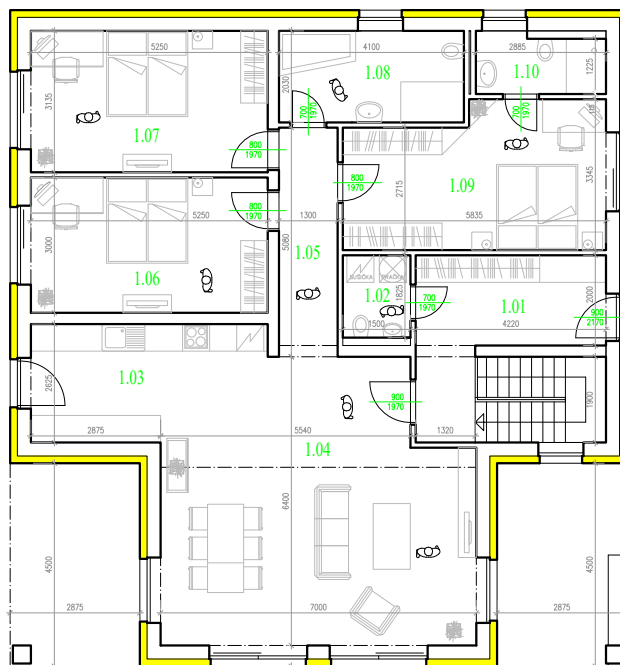

Typový dům - Zahořany u Berouna

# OAK HOUSE 235/18

Bungalov 4+kk s užitnou plochou 226,29 m<sup>2</sup> na pozemku 883 m<sup>2</sup>

## LEGENDA 1.S

Číslo	Název místnosti	Roz. m <sup>2</sup>
0.01	CHODBA + SCHODY	10,41
0.02	TECHNICKÁ M.	4,84
0.03	KOUPELNA	3,43
0.04	GARÁŽ	47,45
0.05	PRACOVNA	21,22

## LEGENDA 1.NP

Číslo	Název místnosti	Roz. m <sup>2</sup>
1.01	ZÁDVEŘÍ	10,88
1.02	WC + TECH.M.	2,74
1.03	KUCHYŇ	13,78
1.04	OBÝVACÍ POKOJ	37,25
1.05	CHODBA	6,60
1.06	POKOJ	15,75
1.07	POKOJ	16,46
1.08	KOUPELNA + WC	8,37
1.09	LOŽNICE	17,75
1.10	KOUPELNA + WC	3,73