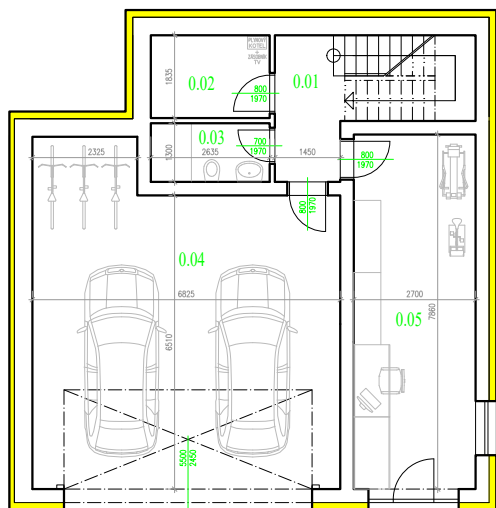

# OAK HOUSE 235/18

Bungalov 4+kk s užitnou plochou 226,29 m<sup>2</sup> na pozemku 883 m<sup>2</sup>

## LEGENDA 1.S

Číslo	Název místnosti	Roz. m <sup>2</sup>
0.01	CHODBA + SCHODY	10,41
0.02	TECHNICKÁ M.	4,84
0.03	KOUPELNA	3,43
0.04	GARÁŽ	47,45
0.05	PRACOVNA	21,22