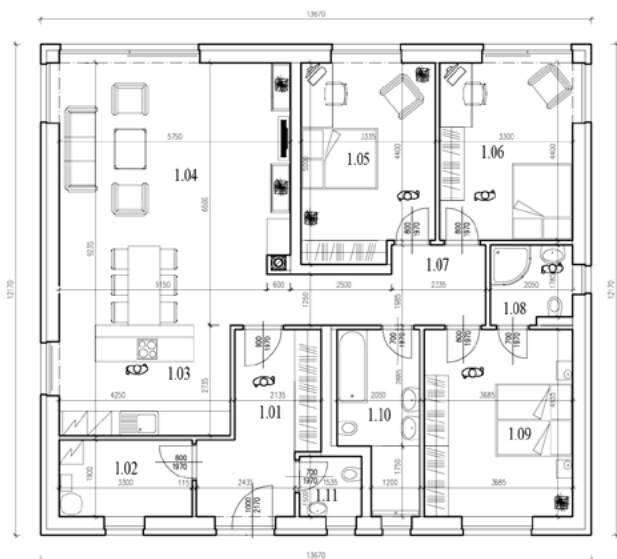

Typový dům - Zahořany u Berouna

MEADOW VIEW 235/13

Bungalov 4+kk s užitnou plochou 123,49 m² na pozemku 583 m²

Číslo	Název místnosti	Roz. m ²
1.01	ZÁDVEŘÍ	9,36
1.02	TECHNICKÁ MÍSTNOST	5,77
1.03	KUCHYNĚ	16,53
1.04	OBÝVACÍ POKOJ + JÍDELNA	30,00
1.05	POKOJ I	15,87
1.06	POKOJ II	14,66
1.07	CHODBA	9,58
1.08	KOUPELNA + WC	4,00
1.09	LOŽNICE	15,35
1.10	KOUPELNA + WC	8,57
1.11	WC	2,40