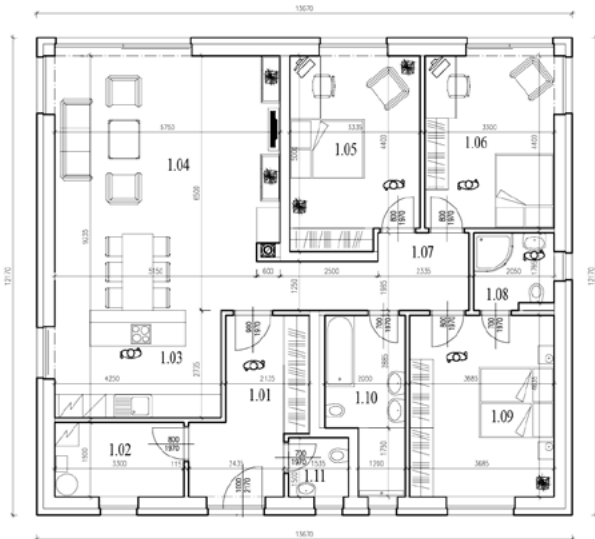

# MEADOW VIEW 235/7

Bungalow, 4 Zimmer, mit offener Küche, Gesamtnutzfläche 123,49 m<sup>2</sup> auf einer Parzelle von bis zu 583 m<sup>2</sup>

#	Zimmer	Wohnfläche, m <sup>2</sup>
1,01	EINGANG	9,36
1,02	HAUSWIRTSCHAFTSRAUM	5,77
1,03	KÜCHE	16,53
1,04	WOHNZIMMER + ESSBEREICH	30,00
1,05	I. ZIMMER	15,87
1,06	II. ZIMMER	14,66
1,07	HAUSFLUR	9,58
1,08	BADEZIMMER	4,00
1,09	SCHLAFZIMMER	15,35
1,10	BADEZIMMER	8,57
1,11	KLEINES BADEZIMMER	2,40