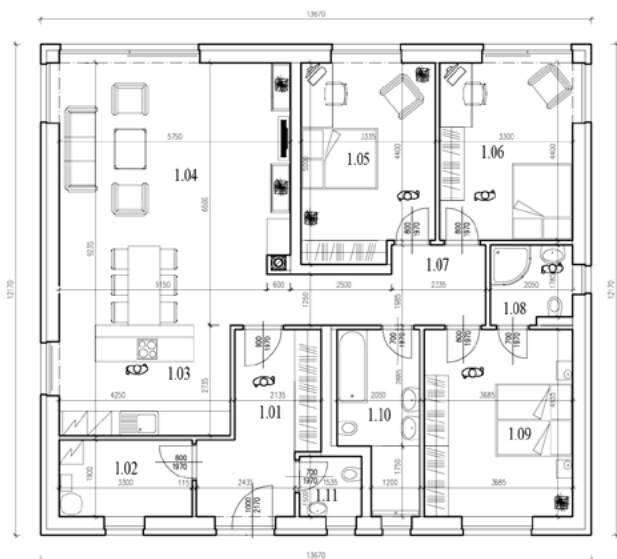

Typový dům - Zahořany u Berouna

MEADOW VIEW 235/7

Bungalov 4+kk s užitnou plochou 123,49 m² na pozemku 583 m²

Číslo	Název místnosti	Roz. m ²
1.01	ZÁDVEŘÍ	9,36
1.02	TECHNICKÁ MÍSTNOST	5,77
1.03	KUCHYNĚ	16,53
1.04	OBÝVACÍ POKOJ + JÍDELNA	30,00
1.05	POKOJ I	15,87
1.06	POKOJ II	14,66
1.07	CHODBA	9,58
1.08	KOUPELNA + WC	4,00
1.09	LOŽNICE	15,35
1.10	KOUPELNA + WC	8,57
1.11	WC	2,40