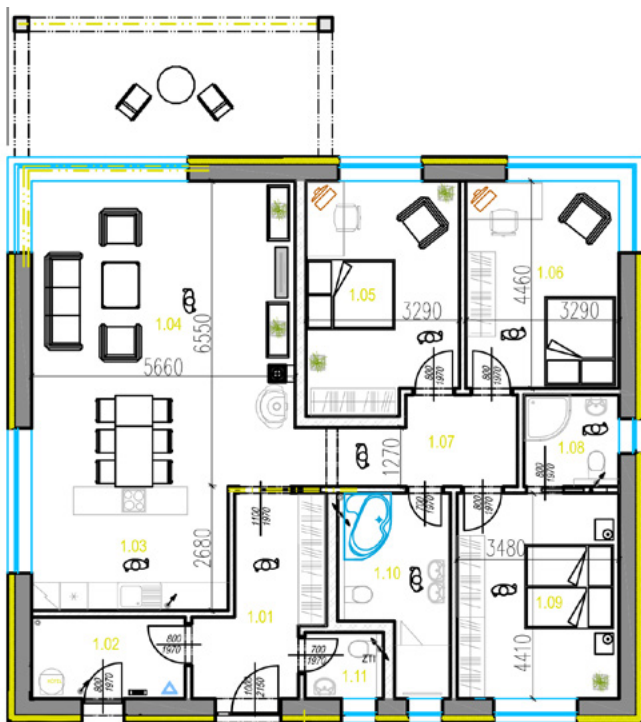

Typový dům - Zahořany u Berouna

MEADOW VIEW 235/10

8 898 918 Kč (vč. DPH)

Bungalov 4+kk s užitnou plochou 123,49 m² na pozemku 788 m²

Číslo	Název místnosti	Roz. m ²
1.01	ZÁDVEŘÍ	9,36
1.02	TECHNICKÁ MÍSTNOST	5,77
1.03	KUCHYNĚ	16,53
1.04	OBÝVACÍ POKOJ + JÍDELNA	30,00
1.05	POKOJ I	15,87
1.06	POKOJ II	14,66
1.07	CHODBA	9,58
1.08	KOUPELNA + WC	4,00
1.09	LOŽNICE	15,35
1.10	KOUPELNA + WC	8,57
1.11	WC	2,40