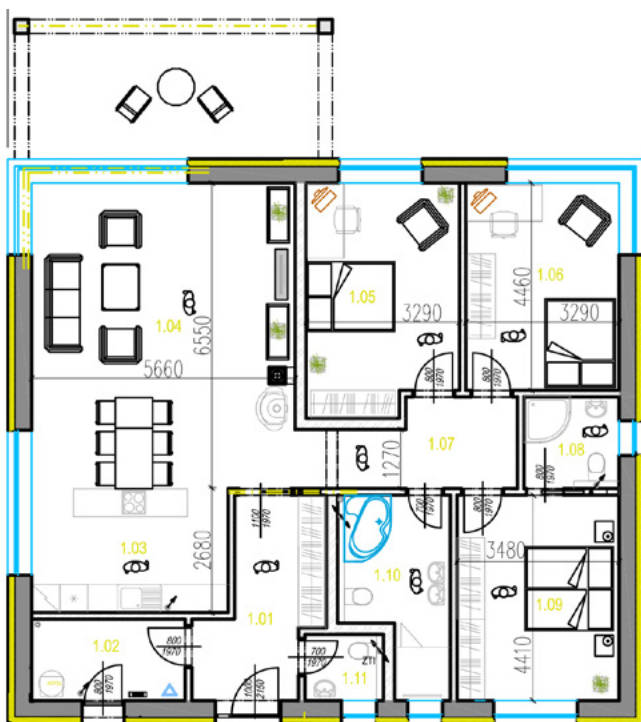

Typový dům - Zahořany u Berouna

MEADOW VIEW 235/12

7 937 748 Kč (vč. DPH)

Bungalov 4+kk s užitnou plochou 123,49 m² na pozemku 568 m²

Číslo	Název místnosti	Roz. m ²
1.01	ZÁDVEŘÍ	9,36
1.02	TECHNICKÁ MÍSTNOST	5,77
1.03	KUCHYŇĚ	16,53
1.04	OBÝVACÍ POKOJ + JÍDELNA	30,00
1.05	POKOJ I	15,87
1.06	POKOJ II	14,66
1.07	CHODBA	9,58
1.08	KOUPELNA + WC	4,00
1.09	LOŽNICE	15,35
1.10	KOUPELNA + WC	8,57
1.11	WC	2,40