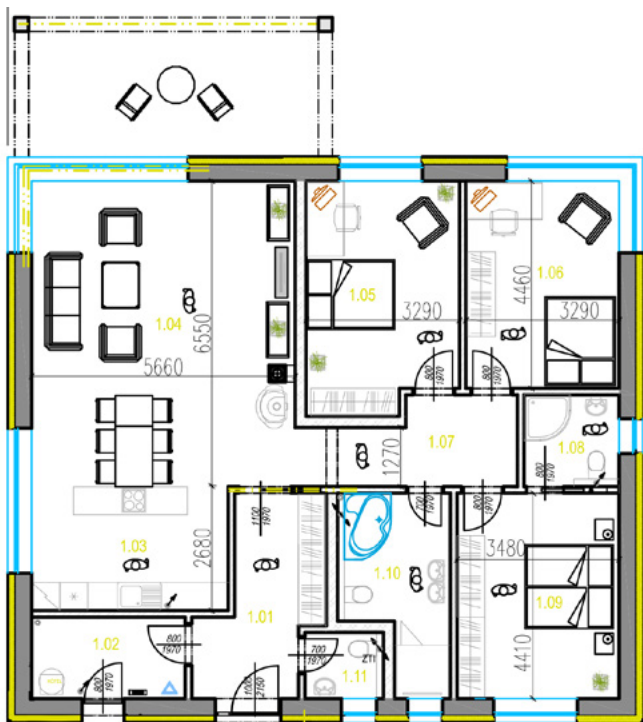

Typový dům - Zahořany u Berouna

MEADOW VIEW 235/13

8 273 000 Kč (vč. DPH)

Bungalov 4+kk s užitnou plochou 123,49 m² na pozemku 583 m²

Číslo	Název místnosti	Roz. m ²
1.01	ZÁDVEŘÍ	9,36
1.02	TECHNICKÁ MÍSTNOST	5,77
1.03	KUCHYNĚ	16,53
1.04	OBÝVACÍ POKOJ + JÍDELNA	30,00
1.05	POKOJ I	15,87
1.06	POKOJ II	14,66
1.07	CHODBA	9,58
1.08	KOUPELNA + WC	4,00
1.09	LOŽNICE	15,35
1.10	KOUPELNA + WC	8,57
1.11	WC	2,40