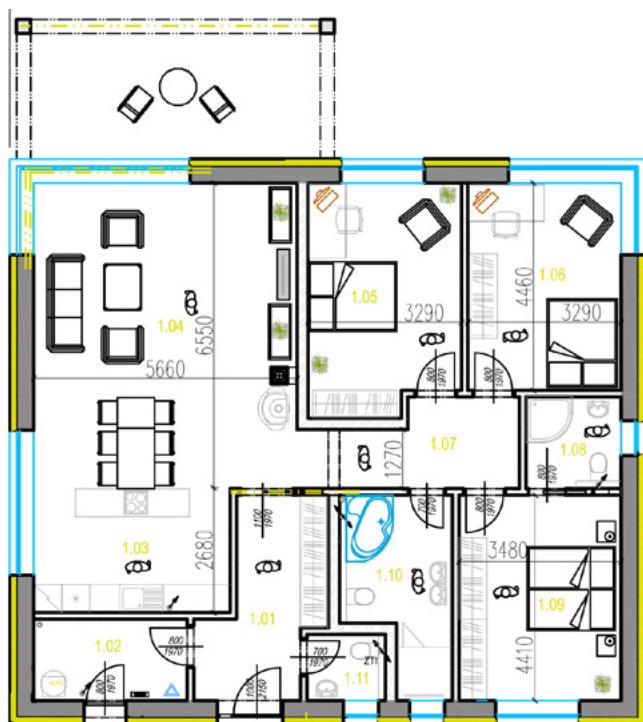

Typový dům - Zahořany u Berouna

# MEADOW VIEW 235/24

8 516 715 Kč (vč. DPH)

Bungalov 4+kk s užitnou plochou 123.49 m<sup>2</sup> na pozemku 673 m<sup>2</sup>

Číslo	Název místnosti	Roz. m <sup>2</sup>
1.01	ZÁDVEŘÍ	9,36
1.02	TECHNICKÁ MÍSTNOST	5,77
1.03	KUCHYŇĚ	16,53
1.04	OBÝVACÍ POKOJ + JÍDELNA	30,00
1.05	POKOJ I	15,87
1.06	POKOJ II	14,66
1.07	CHODBA	9,58
1.08	KOUPELNA + WC	4,00
1.09	LOŽNICE	15,35
1.10	KOUPELNA + WC	8,57
1.11	WC	2,40