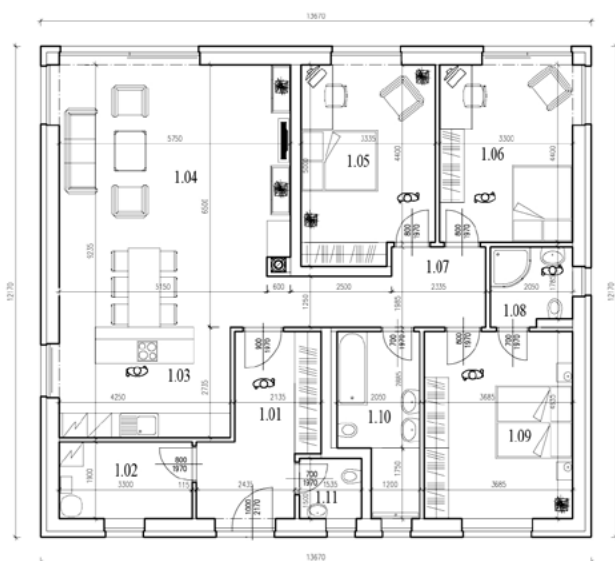

Typový dům - Zahořany u Berouna

MEADOW VIEW 235/24

9 730 000 Kč (vč. DPH)

Bungalov 4+kk s užitnou plochou 123.49 m² na pozemku 673 m²

Číslo	Název místnosti	Roz. m ²
1.01	ZÁDVEŘÍ	9,36
1.02	TECHNICKÁ MÍSTNOST	5,77
1.03	KUCHYNĚ	16,53
1.04	OBÝVACÍ POKOJ + JÍDELNA	30,00
1.05	POKOJ I	15,87
1.06	POKOJ II	14,66
1.07	CHODBA	9,58
1.08	KOUPELNA + WC	4,00
1.09	LOŽNICE	15,35
1.10	KOUPELNA + WC	8,57
1.11	WC	2,40