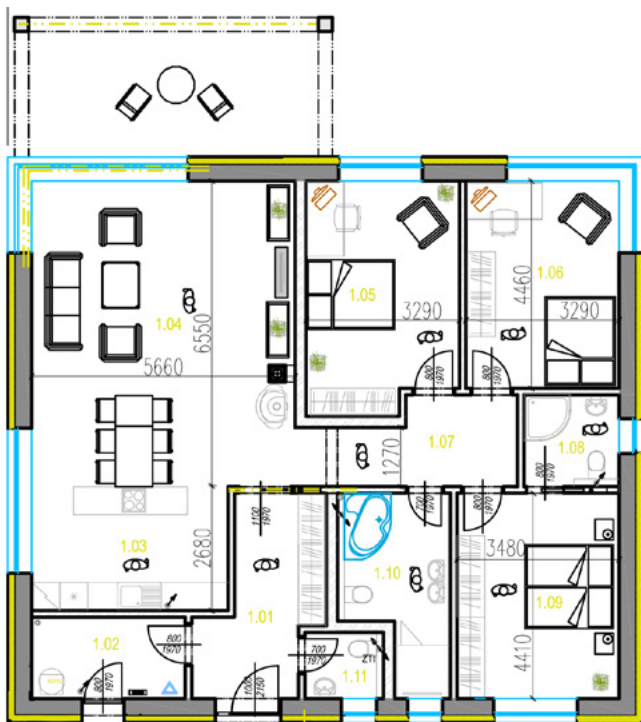

Typový dům - Zahořany u Berouna

# MEADOW VIEW 235/9

7 986 804 Kč (vč. DPH)

Bungalov 4+kk s užitnou plochou 123,49 m<sup>2</sup> na pozemku 644 m<sup>2</sup>

Číslo	Název místnosti	Roz. m <sup>2</sup>
1.01	ZÁDVEŘÍ	9,36
1.02	TECHNICKÁ MÍSTNOST	5,77
1.03	KUCHYNĚ	16,53
1.04	OBÝVACÍ POKOJ + JÍDELNA	30,00
1.05	POKOJ I	15,87
1.06	POKOJ II	14,66
1.07	CHODBA	9,58
1.08	KOUPELNA + WC	4,00
1.09	LOŽNICE	15,35
1.10	KOUPELNA + WC	8,57
1.11	WC	2,40