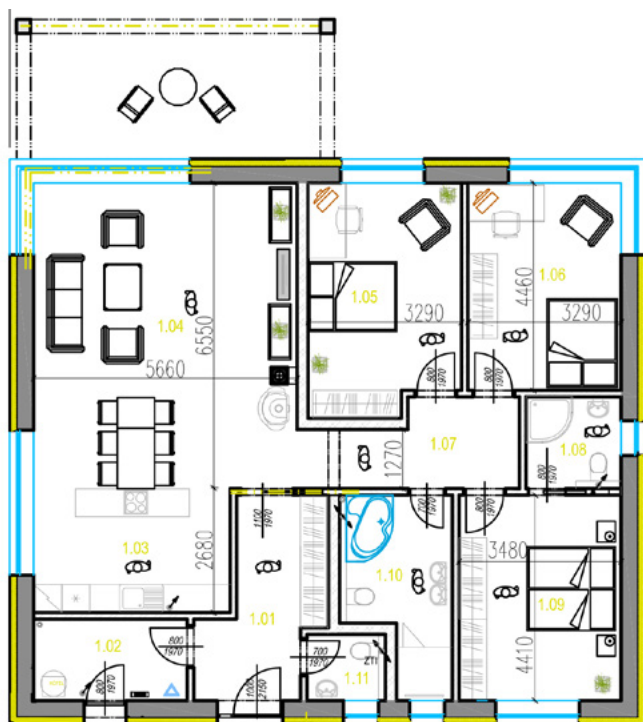

Typový dům - Zahořany u Berouna

MEADOW VIEW 254/82*

9 370 000 Kč (vč. DPH)

Bungalov 4+kk s užitnou plochou 188.18 m² na pozemku 744 m²

Číslo	Název místnosti	Roz. m ²
1.01	ZÁDVEŘÍ	9,36
1.02	TECHNICKÁ MÍSTNOST	5,77
1.03	KUCHYNĚ	16,53
1.04	OBÝVACÍ POKOJ + JÍDELNA	30,00
1.05	POKOJ I	15,87
1.06	POKOJ II	14,66
1.07	CHODBA	9,58
1.08	KOUPELNA + WC	4,00
1.09	LOŽNICE	15,35
1.10	KOUPELNA + WC	8,57
1.11	WC	2,40